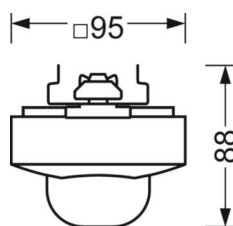

электротехника

Балласт	easy23
сетевое напряжение	230V/50Hz

Механика

цвет корпуса	белый стандартный для электротехники RAL 9016
размеры (LxWxH/DxH)	765mm x 95mm x 88mm
вес (нетто)	0.9kg
Вид монтажа	сборка трековых систем, световая структура

размеры

L	765 mm	Длина
W	95 mm	Ширина
H	88 mm	Высота

DEEP-LINK

<https://www.regiolux.de/ru/article/19150700230>

LC SYSTEM

параметры

Regiolux Классификация	netlife easy
Управляющий сигнал	DALI2-broadcast
Номерной балласт (макс)	30
коммуникация	проводное подключение
Сенсорная техника	PIR - passive infrared
Монтажная высота (мере/макс)	4m в 14m
Пульт дистанционного управления	84501101203
Пульт дистанционного управления опционально	84501101200 +App
Название приложения	Steinel smart remote
Расширение системы	easy24